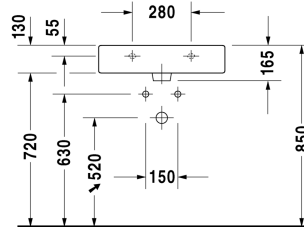

Vero Håndvask, møbelhåndvask # 045460..00 / 045460..30 / 045460..60

| < 600 mm > |

Håndvask, møbelhåndvask	Dimension	Vægt	Ordrenummer
med platform til hanehul, glaseret på undersiden, 600 mm			
Farver			
00 Hvid (Alpin) 08 Sort			
Varianter			
● med overløb	600 x 470 mm	17,900 kg	045460..00
● ● ● med overløb	600 x 470 mm	17,900 kg	045460..30
☒ med overløb	600 x 470 mm	17,900 kg	045460..60
Porcelæn med Wondergliss vil forblive ren og pæn i lang tid. Hvis du vil bestille produkter med Wondergliss tilføjer du "1" som det 11. tal i Duravit nummeret.			
Tilbehør til porcelæn			
Push-open bundventil til håndvaske med overløb		0,400 kg	005052
Tilbehør			
Håndklædeholder firkantet 14mm, krom, til håndvask # 045460, 235060	550 mm	0,500 kg	003037
Vandlås		1,500 kg	005036
Matchende produkter			
Metalstativ højde justerbar +50 mm, til håndvask # 045360, 045460, 235060,			003063
Vægmonteret vaskeskab 1 høj skuffe med ruminddeling, Ruminddeling består af skillevægge i glas og boxe (stor/lille), (ikke slebet), til Vero # 045460, 550 x 445/363 mm	550 x 445/363 mm		F09554