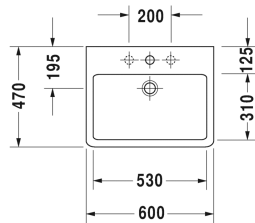

Vero Håndvask, møbelhåndvask # 045460..00 / 045460..30 / 045460..60

| < 600 mm > |

Håndvask, møbelhåndvask	Dimension	Vægt	Ordrenummer
med platform til hanehul, glaseret på undersiden, 600 mm			
Farver			
00 Hvid (Alpin) 08 Sort			
Varianter			
● med overløb	600 x 470 mm	17,900 kg	045460..00
● ● ● med overløb	600 x 470 mm	17,900 kg	045460..30
☒ med overløb	600 x 470 mm	17,900 kg	045460..60
Porcelæn med Wondergliss vil forblive ren og pæn i lang tid. Hvis du vil bestille produkter med Wondergliss tilføjer du "1" som det 11. tal i Duravit nummeret.			
Tilbehør til porcelæn			
Push-open bundventil til håndvaske med overløb		0,400 kg	005052
Tilbehør			
Håndklædeholder firkantet 14mm, krom, til håndvask # 045460, 235060	550 mm	0,500 kg	003037
Vandlås		1,500 kg	005036
Matchende produkter			
Metalstativ højde justerbar +50 mm, til håndvask # 045360, 045460, 235060,			003063
Vægmonteret vaskeskab 1 høj skuffe med ruminddeling, Ruminddeling består af skillevægge i glas og boxe (stor/lille), (ikke slebet), til Vero # 045460, 550 x 445/363 mm	550 x 445/363 mm		F09554