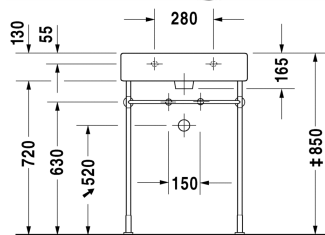

Vero Håndvask, møbelhåndvask # 045460..00 / 045460..30 / 045460..60

| < 600 mm > |

Håndvask, møbelhåndvask	Dimension	Vægt	Ordrenummer
med platform til hanehul, glaseret på undersiden, 600 mm			
Farver			
00 Hvid (Alpin) 08 Sort			
Varianter			
● med overløb	600 x 470 mm	17,900 kg	045460..00
● ● ● med overløb	600 x 470 mm	17,900 kg	045460..30
☒ med overløb	600 x 470 mm	17,900 kg	045460..60
Porcelæn med Wondergliss vil forblive ren og pæn i lang tid. Hvis du vil bestille produkter med Wondergliss tilføjer du "1" som det 11. tal i Duravit nummeret.			
Tilbehør til porcelæn			
Push-open bundventil til håndvaske med overløb		0,400 kg	005052
Tilbehør			
Håndklædeholder firkantet 14mm, krom, til håndvask # 045460, 235060	550 mm	0,500 kg	003037
Vandlås		1,500 kg	005036
Matchende produkter			
Metalstativ højde justerbar +50 mm, til håndvask # 045360, 045460, 235060,			003063
Vægmonteret vaskeskab 1 høj skuffe med ruminddeling, Ruminddeling består af skillevægge i glas og boxe (stor/lille), (ikke slebet), til Vero # 045460, 550 x 445/363 mm	550 x 445/363 mm		F09554