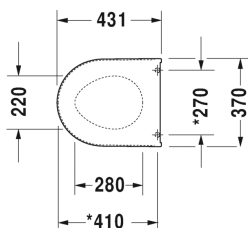

Starck 3 Toiletsæde # 0063890000

Toiletsæde	Dimension	Vægt	Ordrenummer
rustfri stål hængsler, aftagelig, med dæmpet lukning			
Farver			
00 Hvid (Alpin)			
Varianter			
		2,400 kg	0063890000
Matchende produkter			
Gulvstående toilet Nordisk variant, (uden cisterne og sæde), Inklusiv fastgørelse, lodret afløb, EWL Klasse 2, 360 x 655 mm	360 x 655 mm		012601
Gulvstående toilet Nordisk variant, (uden cisterne og sæde), Inklusiv fastgørelse, vandret afløb, 360 x 655 mm	360 x 655 mm		012609
Gulvstående toilet (uden cisterne og sæde), Nordisk variant, Inkl. fastgørelse, 360 x 655 mm	360 x 655 mm		012809
Toilet til ekstern vandtilslutning, Nordisk variant, Inklusiv fastgørelse, vandret afløb, EWL Klasse 2, 6,0 L, 360 x 560 mm	360 x 560 mm		012409
Toilet vægmonteret Nordisk variant, EWL Klasse 1, 360 x 540 mm	360 x 540 mm		220009
Toilet vægmonteret, compact Nordisk variant, EWL Klasse 2, 360 x 485 mm	360 x 485 mm		220209
Vægmonteret toilet komfort Nordisk variant, siddehøjde + 50 mm, EWL Klasse 2, 360 x 545 mm	360 x 545 mm		221509
Toilet vægmonteret Bolteafstand 230 mm, Nordisk variant, EWL Klasse 2, 360 x 540 mm	360 x 540 mm		220609
Toilet vægmonteret Nordisk variant, inkl. Durafix, EWL Klasse 1, 360 x 540 mm	360 x 540 mm		222509
Toilet vægmonteret, compact Nordisk variant, inkl. Durafix, EWL Klasse 1, 360 x 485 mm	360 x 485 mm		222709
Toilet vægmonteret Duravit Rimless® åben skylle-rand, Nordisk variant, inkl. Durafix, EWL Klasse 1, 360 x 540 mm	360 x 540 mm		252709

Alle tegninger indeholder nødvendige mål indenfor standard tolerancer. De er angivet i mm og er vejledende. For præcise mål, specielt ved specielle anvendelsesområder, anbefaler vi at vente til produktet er modtaget.