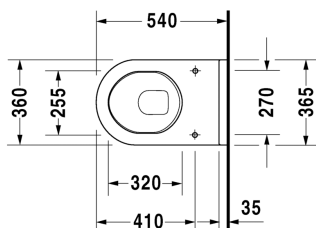

Starck 3 Toilet vægmonteret # 220009..00

| < 360 mm > |

Toilet vægmonteret	Dimension	Vægt	Ordrenummer
Nordisk variant, EWL Klasse 1			
Farver			
00 Hvid (Alpin) 20 HygieneGlaze (en antibakteriel keramisk glasur der går ind og dræber bakterierne)			
Varianter			
♣ 4,5 L	360 x 540 mm	26,500 kg	220009..00
Porcelæn med Wondergliss vil forblive ren og pæn i lang tid. Hvis du vil bestille produkter med Wondergliss tilføjer du "1" som det 11. tal i Duravit nummeret.			
Tilbehør til porcelæn			
Befæstigelse til vægmonteret toilet og bidet	Ø 12 x 180 mm	0,200 kg	006500
Tilbehør			
Støjdæmpende pakning til vægmonteret toilet		0,300 kg	005020
Matchende produkter			
Toiletsæde rustfri stål hængsler, uden dæmpet lukning,			006381
Toiletsæde rustfri stål hængsler, aftagelig, med dæmpet lukning,			006389

Alle tegninger indeholder nødvendige mål indenfor standard tolerancer. De er angivet i mm og er vejledende. For præcise mål, specielt ved specielle anvendelsesområder, anbefaler vi at vente til produktet er modtaget.