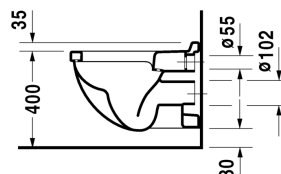

Starck 3 Toilet vægmonteret # 220009..00

| < 360 mm > |

Toilet vægmonteret	Dimension	Vægt	Ordrenummer
Nordisk variant, EWL Klasse 1			
Farver			
00 Hvid (Alpin) 20 HygieneGlaze (en antibakteriel keramisk glasur der går ind og dræber bakterierne)			
Varianter			
♣ 4,5 L	360 x 540 mm	26,500 kg	220009..00
Porcelæn med Wondergliss vil forblive ren og pæn i lang tid. Hvis du vil bestille produkter med Wondergliss tilføjer du "1" som det 11. tal i Duravit nummeret.			
Tilbehør til porcelæn			
Befæstigelse til vægmonteret toilet og bidet	Ø 12 x 180 mm	0,200 kg	006500
Tilbehør			
Støjdæmpende pakning til vægmonteret toilet		0,300 kg	005020
Matchende produkter			
Toiletsæde rustfri stål hængsler, uden dæmpet lukning,			006381
Toiletsæde rustfri stål hængsler, aftagelig, med dæmpet lukning,			006389

Alle tegninger indeholder nødvendige mål indenfor standard tolerancer. De er angivet i mm og er vejledende. For præcise mål, specielt ved specielle anvendelsesområder, anbefaler vi at vente til produktet er modtaget.