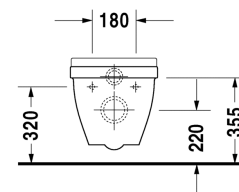

Starck 3 Toilet vægmonteret # 220009..00

| < 360 mm > |

Toilet vægmonteret	Dimension	Vægt	Ordrenummer
Nordisk variant, EWL Klasse 1			
Farver			
00 Hvid (Alpin) 20 HygieneGlaze (en antibakteriel keramisk glasur der går ind og dræber bakterierne)			
Varianter			
♣ 4,5 L	360 x 540 mm	26,500 kg	220009..00
Porcelæn med Wondergliss vil forblive ren og pæn i lang tid. Hvis du vil bestille produkter med Wondergliss tilføjer du "1" som det 11. tal i Duravit nummeret.			
Tilbehør til porcelæn			
Befæstigelse til vægmonteret toilet og bidet	Ø 12 x 180 mm	0,200 kg	006500
Tilbehør			
Støjdæmpende pakning til vægmonteret toilet		0,300 kg	005020
Matchende produkter			
Toiletsæde rustfri stål hængsler, uden dæmpet lukning,			006381
Toiletsæde rustfri stål hængsler, aftagelig, med dæmpet lukning,			006389

Alle tegninger indeholder nødvendige mål indenfor standard tolerancer. De er angivet i mm og er vejledende. For præcise mål, specielt ved specielle anvendelsesområder, anbefaler vi at vente til produktet er modtaget.