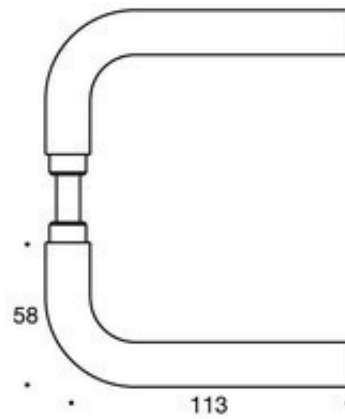

no 7021.00

Dørgreb i L-form, $\varnothing 18$ mm rør Leveres i matbørstet rustfrit stål (AISI 304). Leveres som standard i sæt til dørtykkelse 40 mm, 40-65 mm eller 65-89 mm, se kodeskema nedenfor. Standard firkantstift 8x8 mm.

Angiv dørtykkelse ved bestilling
Specify door thickness when ordering

X (mm)	40	40-65	65-89
Code	E	AB	CD

Ex. 7021.XX.AB

Alle rosetter leveres med patentskruer, løse bøsninger, Randi Plug og træskruer.

no 7290.00

Langskilt, 235x35x2 mm Leveres i matbørstet rustfrit stål (AISI 304). Dørgrebshul foroven. Huller for træskruer eller M4 skruer. Leveres i sæt inkl. træskruer 3,5 x 13 mm.

NULL

Standard X-afstande (afstand mellem dørgrebshul og cylinder):

C = 92 mm

G = 72 mm

Andre X-afstande, kontakt salgsafdeligen.