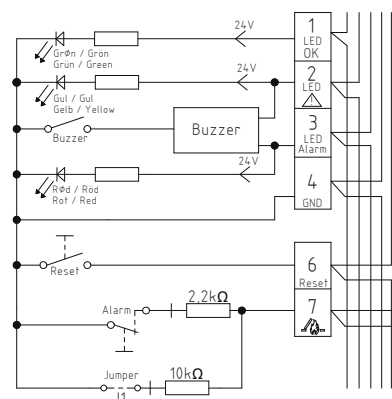

FEATURES

Funktion: Alarm (åbn), reset og luk, akustisk signalgiver

Lysdiodeindikering: "ok", "fejl" (gul), "alarm aktiv" (rød)

Størrelse: 125 x 125 x 36 mm (B x H x D)

Farve: Grå (leveres i orange på forespørgsel)

Tæthedegrad: IP40

Forbrug ved fejl: 2,2 mA