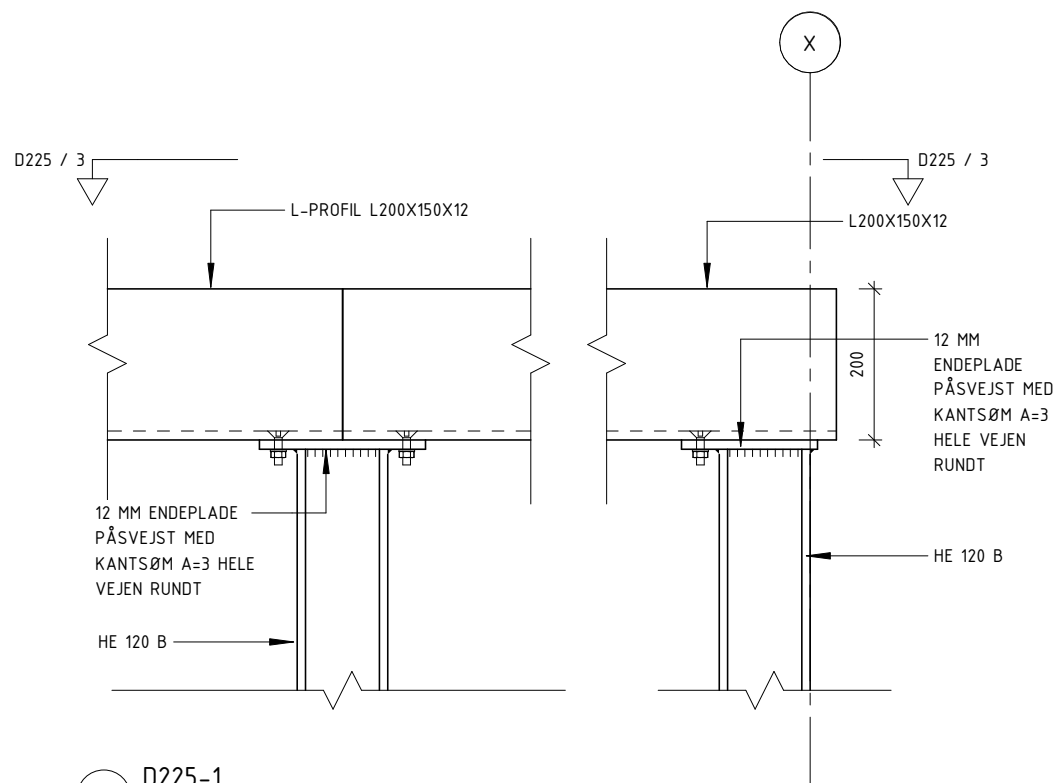

NOTE:

1. DER MÅ IKKE MÅLES PÅ TEGNINGEN. ALLE NÆVNTE MÅL OG MÅLSÆTNINGER, SAMT FORHOLD PÅ STEDET SKAL KONTROLLERES AF ENTERPRENØREN OG LEVERANDØR INDEN ARBEJDETS UDFØRELSE.
2. FUNDAMENTSPLANER OG DETALJER ER TEGNET SOM NORMALPROJEKTION. ALLE ANDRE PLANER ER TEGNET SOM SPEJLPROJEKTION.
3. ALLE DIMENSIONER ER I MM HVOR INTET ANDET ER ANGIVET.
4. ANGIVNE KOTER ER I METER IHT. DVR90
5. TEGNINGER OG BESKRIVELSE SUPPLERER HINANDEN. NÆRVÆRENDE TEGNING SKAL SES I SAMMENHÆNG MED ARKITEKTPROJEKT, LANDSKABSPROJEKT SAMT ØVRIGE INGENIØRPROJEKTER.
6. REFERER TIL ARKITEKTPROJEKT FOR PLACERING AF LETKLINKER BLOKKE UNDER FACADE. DISSE ER KUN TEGNET FOR KONTEKST.
7. REFERER TIL LEVERANDØR TEGNINGER FOR SAMLINGSDETALJER VEDRØRENDE PRÆFABRIKEREDE ELEMENTER

SIGNATUR:

- PRÆFABRIKERET BETON - SNIT
- PRÆFABRIKERET BETON - OPSTALT
- INSITU BETON - SNIT
- INSITU BETON - OPSTALT
- STÅL
- TRYKFAST ISOLERING
- UNDERSTØBNING
- ARMERING

1 D225-1