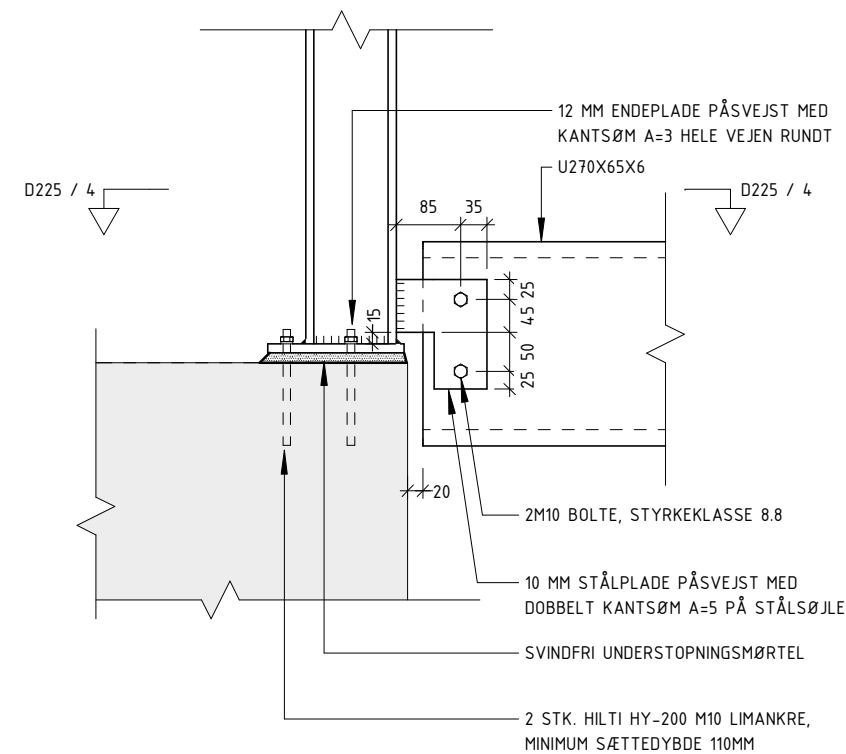

NOTE:

- DER MÅ IKKE MÅLES PÅ TEGNINGEN. ALLE NÆVNTE MÅL OG MÅLSÆTNINGER, SAMT FORHOLD PÅ STEDET SKAL KONTROLLERES AF ENTERPRENØREN OG LEVERANDØR INDEN ARBEJDETS UDFØRELSE.
- FUNDAMENTSPLANER OG DETALJER ER TEGNET SOM NORMALPROJEKTION. ALLE ANDRE PLANER ER TEGNET SOM SPEJLPROJEKTION.
- ALLE DIMENSIONER ER I MM HVOR INTET ANDET ER ANGIVET.
- ANGIVNE KOTER ER I METER IHT. DVR90
- TEGNINGER OG BESKRIVELSE SUPPLERER HINANDEN. NÆRVÆRENDE TEGNING SKAL SES I SAMMENHÆNG MED ARKITEKTPROJEKT, LANDSKABSPROJEKT SAMT ØVRIGE INGENIØRPROJEKTER.
- REFERER TIL ARKITEKTPROJEKT FOR PLACERING AF LETKLINKER BLOKKE UNDER FACADE. DISSE ER KUN TEGNET FOR KONTEKST.
- REFERER TIL LEVERANDØR TEGNINGER FOR SAMLINGSDETALJER VEDRØRENDE PRÆFABRIKEREDE ELEMENTER

SIGNATUR:

-  PRÆFABRIKERET BETON - SNIT
-  PRÆFABRIKERET BETON - OPSTALT
-  INSITU BETON - SNIT
-  INSITU BETON - OPSTALT
-  STÅL
-  TRYKFAST ISOLERING
-  UNDERSTØBNING
-  ARMERING

1 D225-1

3 D225-3

4 D225-4