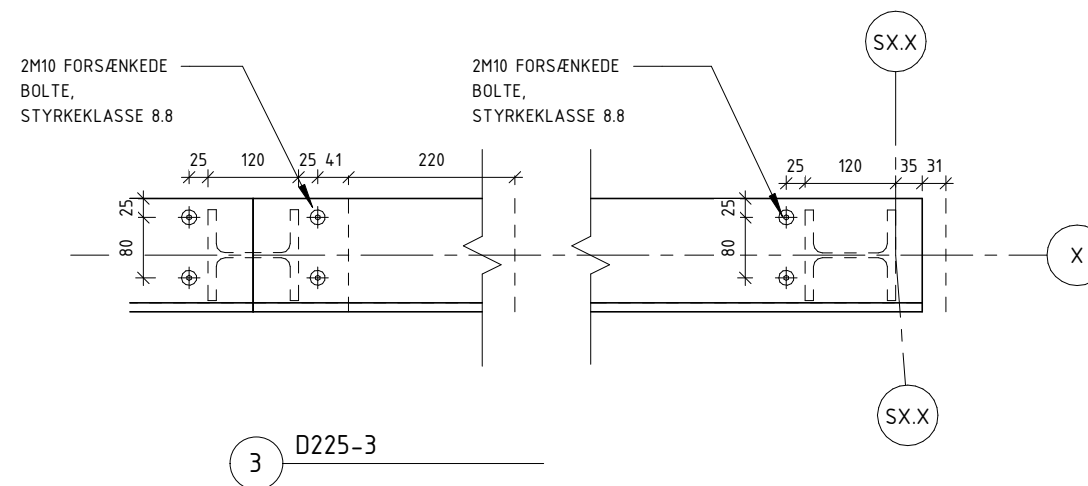

NOTE:

- DER MÅ IKKE MÅLES PÅ TEGNINGEN. ALLE NÆVNTE MÅL OG MÅLSÆTNINGER, SAMT FORHOLD PÅ STEDET SKAL KONTROLLERES AF ENTERPRENØREN OG LEVERANDØR INDEN ARBEJDETS UDFØRELSE.
- FUNDAMENTSPLANER OG DETALJER ER TEGNET SOM NORMALPROJEKTION. ALLE ANDRE PLANER ER TEGNET SOM SPEJLPROJEKTION.
- ALLE DIMENSIONER ER I MM HVOR INTET ANDET ER ANGIVET.
- ANGIVNE KOTER ER I METER IHT. DVR90
- TEGNINGER OG BESKRIVELSE SUPPLERER HINANDEN. NÆRVÆRENDE TEGNING SKAL SES I SAMMENHÆNG MED ARKITEKTPROJEKT, LANDSKABSPROJEKT SAMT ØVRIGE INGENIØRPROJEKTER.
- REFERER TIL ARKITEKTPROJEKT FOR PLACERING AF LETKLINKER BLOKKE UNDER FACADE. DISSE ER KUN TEGNET FOR KONTEKST.
- REFERER TIL LEVERANDØR TEGNINGER FOR SAMLINGSDETALJER VEDRØRENDE PRÆFABRIKEREDE ELEMENTER

SIGNATUR:

-  PRÆFABRIKERET BETON - SNIT
-  PRÆFABRIKERET BETON - OPSTALT
-  INSITU BETON - SNIT
-  INSITU BETON - OPSTALT
-  STÅL
-  TRYKFAST ISOLERING
-  UNDERSTØBNING
-  ARMERING

1 D225-1

3 D225-3

4 D225-4