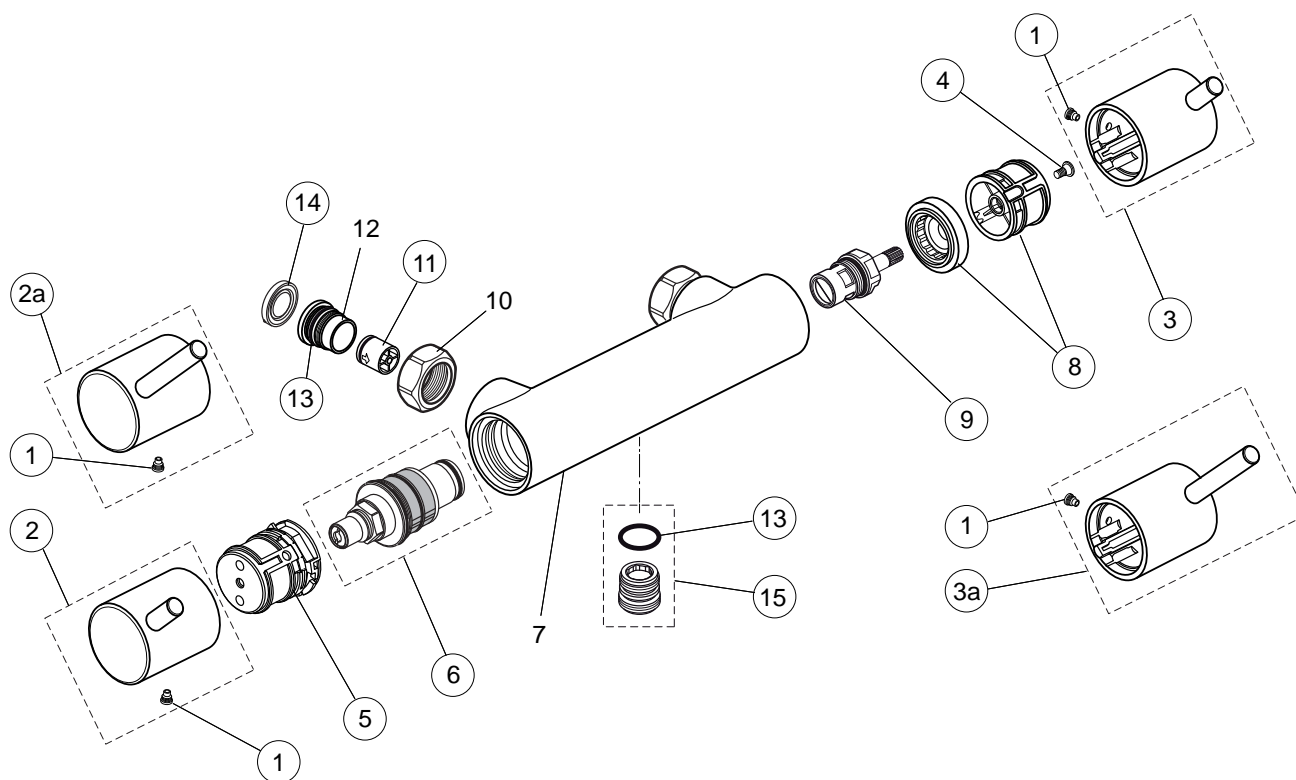

Reservevedele/Måltegninger F1691, F1693

Nr.	Beskrivelse	Varenr.	WS nr.	Nr.	Beskrivelse	Varenr.	WS nr.
1	Skruer	A961095NU	745113002				
2	Håndhjul, temperatur	A860877AA	745113001				
2a	Håndhjul, temp. 66mm pind	F960923AA					
3	Håndhjul, vandmængde	F960924AA					
3a	Håndhjul, vandm. 66mm pind	F960925AA					
4	Skruer M4	A961780NU	745113505				
5	Temperaturregulering	A961889NU	745113003				
6	Termostatenhed	A962229NU	745113004				
7	Batterikrop						
8	Øko-stopringe	A963432NU					
9	Ventiloverdel G 1/2", 180°	A963400NU	745113316				
10	Omløber						
11	Kontraventil DW15 2 stk.	A962594NU	745113437				
12	Sædenippel M20x1 Links	A961810NU	745113428				
13	O-ring Ø17x2						
14	Filter	A962595NU	745113314				
15	Nippel G1/2"	A963651NU	745113113				