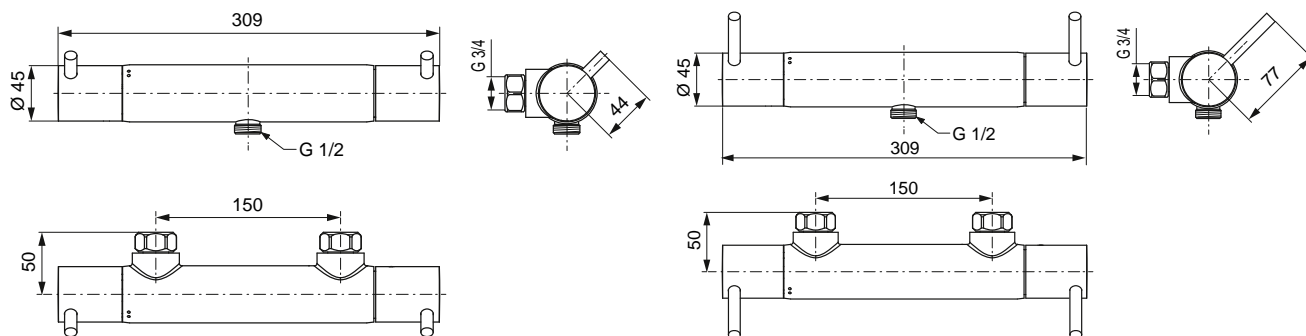

Reservevedele/Måltegninger F1691, F1693

Nr.	Beskrivelse	Varenr.	WS nr.	Nr.	Beskrivelse	Varenr.	WS nr.
1	Skruer	A961095NU	745113002				
2	Håndhjul, temperatur	A860877AA	745113001				
2a	Håndhjul, temp. 66mm pind	F960923AA					
3	Håndhjul, vandmængde	F960924AA					
3a	Håndhjul, vandm. 66mm pind	F960925AA					
4	Skruer M4	A961780NU	745113505				
5	Temperaturregulering	A961889NU	745113003				
6	Termostatenhed	A962229NU	745113004				
7	Batterikrop						
8	Øko-stopringe	A963432NU					
9	Ventiloverdel G 1/2", 180°	A963400NU	745113316				
10	Omløber						
11	Kontraventil DW15 2 stk.	A962594NU	745113437				
12	Sædenippel M20x1 Links	A961810NU	745113428				
13	O-ring Ø17x2						
14	Filter	A962595NU	745113314				
15	Nippel G1/2"	A963651NU	745113113				