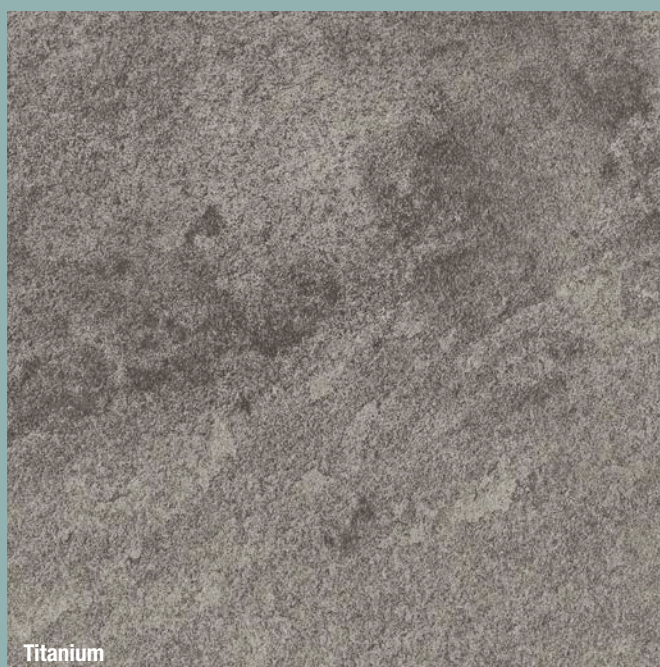

# FARVESPIIL DER SPILLER.

Jelling Titanium / Silver

Sand

Silver

Titanium

SLIDSTYRKE: 4

FROSTBESTANDIG

VARIATION: 1

## JELLING

Glaseret flise med naturligt farvespil i skiferlook.

- 1** 603 x 603 mm
- 2** 300 x 603 mm
- 3** 300 x 300 mm