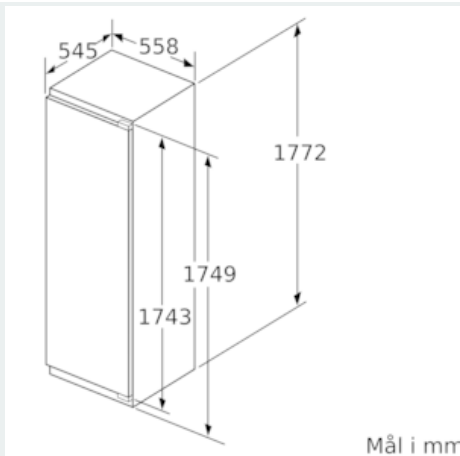

Fryser

- 5 transparente fryseskuffer
- varioZone - udtagelige hylder af sikkerhedsglas giver ekstra plads

Mål

- Mål: H 177 x B 56 x D 55 cm
- Nichemål (H x B x D): 177.5 cm x 56.0 cm x 55.0 cm

Teknisk information

- venstrehængt, vendbar

iQ500, Integrerbar fryser, 177.2 x 55.8 cm
GI81NAEF0

Stregtegninger

Maksimalt tilladt vægt af fronter på indbygningsskabe

Monterede låger, som overskrider den tilladte vægt, kan medføre beskadigelser og reduceret funktion af hængslerne.

T: Apparatets dørhøjde inklusive hængsler i mm:	Udæmpet hængsel, låge i kg:	Dæmpet hængsel, låge i kg:
1500-1750	22	22

Mål i mm
Anbefalede spaltømål til flade hængsler

F	R	X
16-19	0-3	2,5
20	0-1	3
	2-3	2,5
21	0-1	3
	2-3	2,5
22	0	4
	1	3,5
	2-3	3