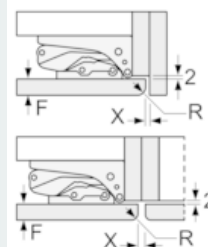

Fryser

- 5 transparente fryseskuffer
- varioZone - udtagelige hylder af sikkerhedsglas giver ekstra plads

Mål

- Mål: H 177 x B 56 x D 55 cm
- Nichemål (H x B x D): 177.5 cm x 56.0 cm x 55.0 cm

Teknisk information

- venstrehængt, vendbar

iQ500, Integrerbar fryser, 177.2 x 55.8 cm
GI81NAEF0

Stregtegninger

Maksimalt tilladt vægt af fronter på indbygningsskabe

Monterede låger, som overskrider den tilladte vægt, kan medføre beskadigelser og reduceret funktion af hængslerne.

T: Apparatets dørhøjde inklusive hængsler i mm:	Udæmpet hængsel, låge i kg:	Dæmpet hængsel, låge i kg:
1500-1750	22	22

Mål i mm
Anbefalede spaltømål til flade hængsler

F	R	X
16-19	0-3	2,5
20	0-1	3
	2-3	2,5
21	0-1	3
	2-3	2,5
22	0	4
	1	3,5
	2-3	3