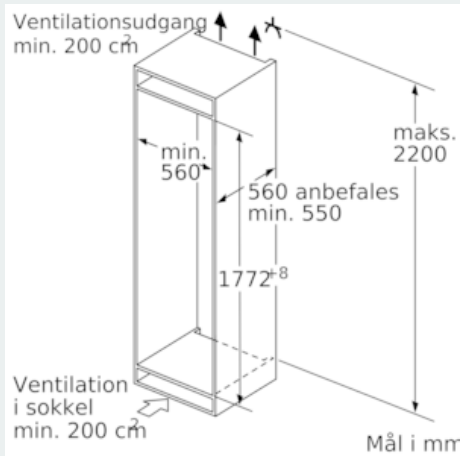

Fryser

- 5 transparente fryseskuffer
- varioZone - udtagelige hylder af sikkerhedsglas giver ekstra plads

Mål

- Mål: H 177 x B 56 x D 55 cm
- Nichemål (H x B x D): 177.5 cm x 56.0 cm x 55.0 cm

Teknisk information

- venstrehængt, vendbar

iQ500, Integrerbar fryser, 177.2 x 55.8 cm
GI81NAEF0

Stregtegninger

Maksimalt tilladt vægt af fronter på indbygningsskabe

Monterede låger, som overskrider den tilladte vægt, kan medføre beskadigelser og reduceret funktion af hængslerne.

T: Apparatets dørhøjde inklusive hængsler i mm:	Udæmpet hængsel, låge i kg:	Dæmpet hængsel, låge i kg:
1500-1750	22	22

Mål i mm
Anbefalede spaltømål til flade hængsler

F	R	X
16-19	0-3	2,5
20	0-1	3
	2-3	2,5
21	0-1	3
	2-3	2,5
22	0	4
	1	3,5
	2-3	3