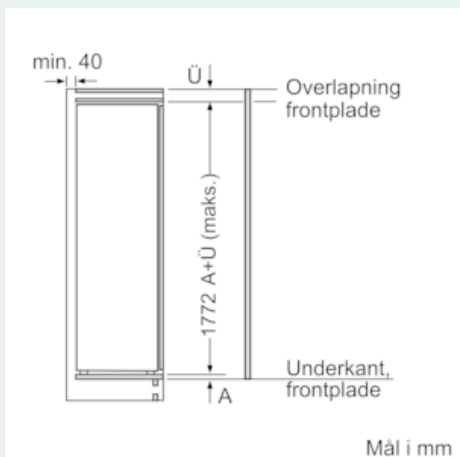

Fryser

- 5 transparente fryseskuffer
- varioZone - udtagelige hylder af sikkerhedsglas giver ekstra plads

Mål

- Mål: H 177 x B 56 x D 55 cm
- Nichemål (H x B x D): 177.5 cm x 56.0 cm x 55.0 cm

Teknisk information

- venstrehængt, vendbar

iQ500, Integrerbar fryser, 177.2 x 55.8 cm
GI81NAEF0

Stregtegninger

Maksimalt tilladt vægt af fronter på indbygningsskabe

Monterede låger, som overskrider den tilladte vægt, kan medføre beskadigelser og reduceret funktion af hængslerne.

T: Apparatets dørhøjde inklusive hængsler i mm:	Udæmpet hængsel, låge i kg:	Dæmpet hængsel, låge i kg:
1500-1750	22	22

Mål i mm
Anbefalede spaltømål til flade hængsler

F	R	X
16-19	0-3	2,5
20	0-1	3
	2-3	2,5
21	0-1	3
	2-3	2,5
22	0	4
	1	3,5
	2-3	3