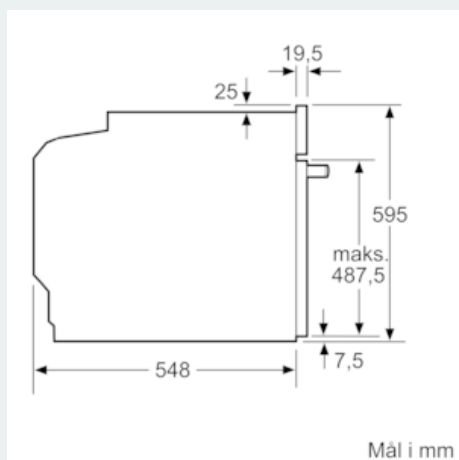

Udstyr

Teknisk data

Farve / Materiale : rustfrit stål
 Installation : Indbygning
 Integreret rengøringssystem : Pyrolytisk
 Nichemål ved indbygning, mm (H x B x D) : 585-595 x 560-568 x 550
 Produktmål, mm : 595 x 594 x 548
 Dimension af pakket produkt (mm) : 660 x 670 x 655
 Kontrolpanelmateriale : Glas
 Dørmateriale : Glas
 Nettovægt (kg) : 39,015
 Anvendelig volumen (af hulrum) : 71
 Tilberedningsmetode : Hotair gentle, Over-/undervarme, Stor grill, Varmluft, Varmluft/impulsgrill
 Ovnrumsmateriale : Other
 Temperaturkontrol : elektronisk
 Antal indvendige lamper : 1
 Godkendelse af certifikater : CE, VDE
 Længde på elledning (cm) : 120
 EAN-kode : 4242003848197
 Antal hulrum - (2010/30/EF) : 1
 Energieffektivitetsklasse - (2010/30/EC) : A
 Energy consumption per cycle conventional (2010/30/EC) : 0,99
 Energy consumption per cycle forced air convection (2010/30/EC) : 0,81
 Energieffektivitetsindeks - NY (2010/30/EF) : 95,3
 Tilslutningseffekt (W) : 3600
 Strømstyrke (A) : 16
 Elementspænding (V) : 220-240
 Frekvens (Hz) : 50; 60
 Stiktype : Schukostik med jord, uden stik

Miljø og sikkerhed

- Øvrige sikkerhedsfunktioner: Børnesikring med nøgelfunktion, sikkerhedsafbryder for bageovn, elektronisk dørlås, mekanisk dørlås
-
- Dørtemperatur på front maks. 30°C

Teknisk info

- Længde på ledning: 120 cm
- Energiklasse A (på en skala fra A+++ til D)

iQ300, Indbygningsovn, 60 x 60 cm, rustfrit stål HB273ABS0S

Stregtegninger

Indbygning med en kogesektion.