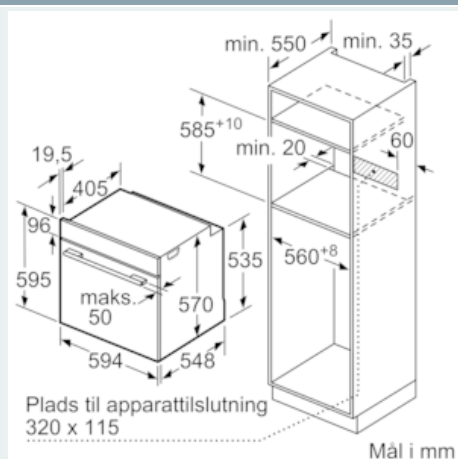

Udstyr

Teknisk data

Farve / Materiale : rustfrit stål
 Installation : Indbygning
 Integreret rengøringssystem : Pyrolytisk
 Nichemål ved indbygning, mm (H x B x D) : 585-595 x 560-568 x 550
 Produktmål, mm : 595 x 594 x 548
 Dimension af pakket produkt (mm) : 660 x 670 x 655
 Kontrolpanelmateriale : Glas
 Dørmateriale : Glas
 Nettovægt (kg) : 39,015
 Anvendelig volumen (af hulrum) : 71
 Tilberedningsmetode : Hotair gentle, Over-/undervarme, Stor grill, Varmluft, Varmluft/impulsgrill
 Ovnrumsmateriale : Other
 Temperaturkontrol : elektronisk
 Antal indvendige lamper : 1
 Godkendelse af certifikater : CE, VDE
 Længde på elledning (cm) : 120
 EAN-kode : 4242003848197
 Antal hulrum - (2010/30/EF) : 1
 Energieffektivitetsklasse - (2010/30/EC) : A
 Energy consumption per cycle conventional (2010/30/EC) : 0,99
 Energy consumption per cycle forced air convection (2010/30/EC) : 0,81
 Energieffektivitetsindeks - NY (2010/30/EF) : 95,3
 Tilslutningseffekt (W) : 3600
 Strømstyrke (A) : 16
 Elementspænding (V) : 220-240
 Frekvens (Hz) : 50; 60
 Stiktype : Schukostik med jord, uden stik

Miljø og sikkerhed

- Øvrige sikkerhedsfunktioner: Børnesikring med nøgelfunktion, sikkerhedsafbryder for bageovn, elektronisk dørlås, mekanisk dørlås
-
- Dørtemperatur på front maks. 30°C

Teknisk info

- Længde på ledning: 120 cm
- Energiklasse A (på en skala fra A+++ til D)

iQ300, Indbygningsovn, 60 x 60 cm, rustfrit stål HB273ABS0S

Stregtegninger

Indbygning med en kogesektion.