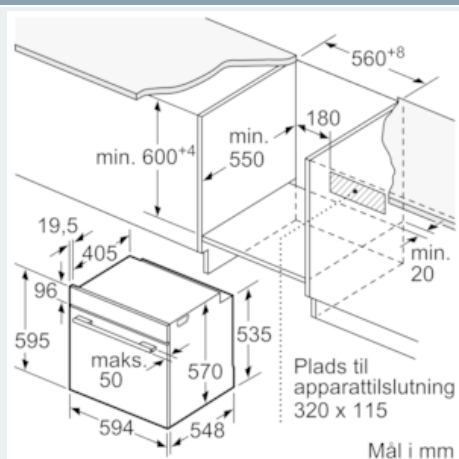

Udstyr

Teknisk data

Farve / Materiale : rustfrit stål
 Installation : Indbygning
 Integreret rengøringssystem : Pyrolytisk
 Nichemål ved indbygning, mm (H x B x D) : 585-595 x 560-568 x 550
 Produktmål, mm : 595 x 594 x 548
 Dimension af pakket produkt (mm) : 660 x 670 x 655
 Kontrolpanelmateriale : Glas
 Dørmateriale : Glas
 Nettovægt (kg) : 39,015
 Anvendelig volumen (af hulrum) : 71
 Tilberedningsmetode : Hotair gentle, Over-/undervarme, Stor grill, Varmluft, Varmluft/impulsgrill
 Ovnrumsmateriale : Other
 Temperaturkontrol : elektronisk
 Antal indvendige lamper : 1
 Godkendelse af certifikater : CE, VDE
 Længde på elledning (cm) : 120
 EAN-kode : 4242003848197
 Antal hulrum - (2010/30/EF) : 1
 Energieffektivitetsklasse - (2010/30/EC) : A
 Energy consumption per cycle conventional (2010/30/EC) : 0,99
 Energy consumption per cycle forced air convection (2010/30/EC) : 0,81
 Energieffektivitetsindeks - NY (2010/30/EF) : 95,3
 Tilslutningseffekt (W) : 3600
 Strømstyrke (A) : 16
 Elementspænding (V) : 220-240
 Frekvens (Hz) : 50; 60
 Stiktype : Schukostik med jord, uden stik

Miljø og sikkerhed

- Øvrige sikkerhedsfunktioner: Børnesikring med nøgelfunktion, sikkerhedsafbryder for bageovn, elektronisk dørlås, mekanisk dørlås
-
- Dørtemperatur på front maks. 30°C

Teknisk info

- Længde på ledning: 120 cm
- Energiklasse A (på en skala fra A+++ til D)

iQ300, Indbygningsovn, 60 x 60 cm, rustfrit stål HB273ABS0S

Stregtegninger

Indbygning med en kogesektion.