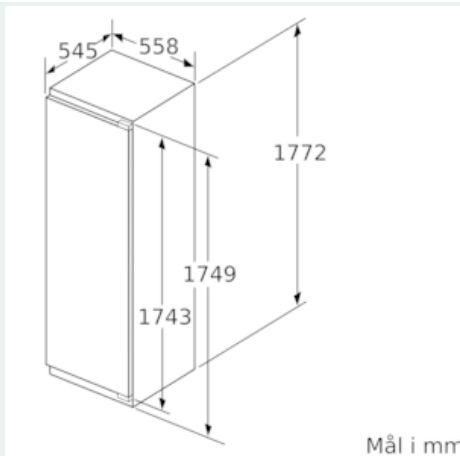

Mål

- Mål: H 177 x B 56 x D 55 cm
- Nichemål (H x B x D): 177.5 cm x 56.0 cm x 55.0 cm

Teknisk information

- højrehængt, vendbar

iQ500, Integrerbart køleskab, 177.5 x 56 cm KI81RAFE0

Stregtegninger

Maksimalt tilladt vægt af fronter på indbygningsskabe

Monterede låger, som overskrider den tilladte vægt, kan medføre beskadigelser og reduceret funktion af hængslerne.

T: Apparatets dørhøjde inklusive hængsler i mm:	Udæmpet hængsel, låge i kg:	Dæmpet hængsel, låge i kg:
1500-1750	22	22

Mål i mm Anbefalede spaltømål til flade hængsler

F	R	X
16-19	0-3	2,5
20	0-1	3
	2-3	2,5
21	0-1	3
	2-3	2,5
22	0	4
	1	3,5
	2-3	3

De anbefalede spaltømål i tabellen skal overholdes for at sikre, at apparatets dør kan åbnes uden kollision, og for at undgå at køkkenskabet bliver beskadiget.