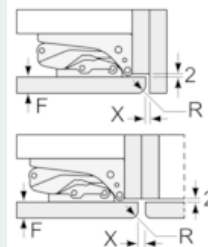

Mål

- Mål: H 177 x B 56 x D 55 cm
- Nichemål (H x B x D): 177.5 cm x 56.0 cm x 55.0 cm

Teknisk information

- højrehængt, vendbar

iQ500, Integrerbart køleskab, 177.5 x 56 cm KI81RAFE0

Stregtegninger

Maksimalt tilladt vægt af fronter på indbygningsskabe

Monterede låger, som overskrider den tilladte vægt, kan medføre beskadigelser og reduceret funktion af hængslerne.

T: Apparatets dørhøjde inklusive hængsler i mm:	Udæmpet hængsel, låge i kg:	Dæmpet hængsel, låge i kg:
1500-1750	22	22

Mål i mm Anbefalede spaltømål til flade hængsler

F	R	X
16-19	0-3	2,5
20	0-1	3
	2-3	2,5
21	0-1	3
	2-3	2,5
22	0	4
	1	3,5
	2-3	3

De anbefalede spaltømål i tabellen skal overholdes for at sikre, at apparatets dør kan åbnes uden kollision, og for at undgå at køkkenskabet bliver beskadiget.