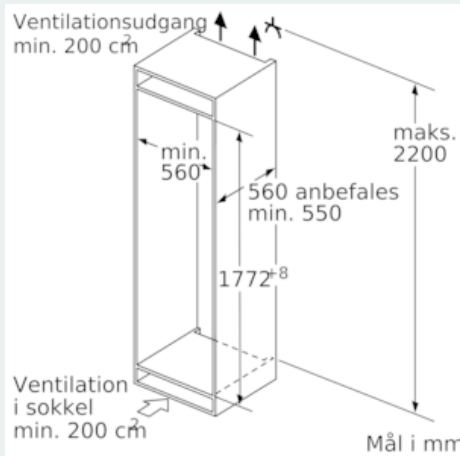

Køleafdeling

- 7 hylder af sikkerhedsglas (6 højdejusterbare), en delbar hylde, 2 x easyAccess hylder, udtrækkelige
- 6 dørhylder, deraf 1 til mejeriprodukter

Friskhedssystem

- 1 hyperFresh plus skuffe med fugtighedsregulering på teleskopskinner: holder frugt og grønt frisk op til dobbelt så lang tid.
- 1 Fresh box på teleskopskinner
-

Mål

- Mål: H 177 x B 56 x D 55 cm
- Nichemål (H x B x D): 177.5 cm x 56.0 cm x 55.0 cm

Teknisk information

- højrehængt, vendbar

iQ500, Integrerbart køleskab, 177.5 x 56 cm KI81RAFE0

Stregtegninger

Maksimalt tilladt vægt af fronter på indbygningsskabe

Monterede låger, som overskrider den tilladte vægt, kan medføre beskadigelser og reduceret funktion af hængslerne.

T: Apparatets dørhøjde inklusive hængsler i mm:	Udæmpet hængsel, låge i kg:	Dæmpet hængsel, låge i kg:
1500-1750	22	22

Mål i mm Anbefalede spaltømål til flade hængsler

F	R	X
16-19	0-3	2,5
20	0-1	3
	2-3	2,5
21	0-1	3
	2-3	2,5
22	0	4
	1	3,5
	2-3	3

De anbefalede spaltømål i tabellen skal overholdes for at sikre, at apparatets dør kan åbnes uden kollision, og for at undgå at køkkenskabet bliver beskadiget.