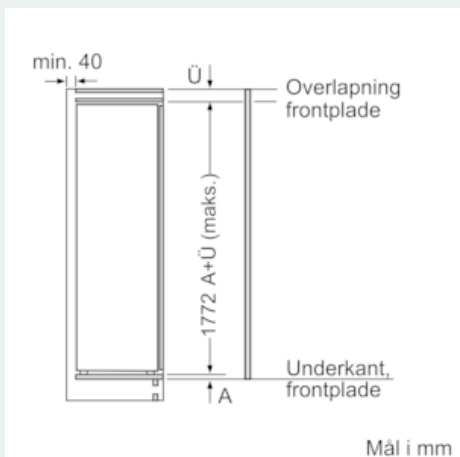

Mål

- Mål: H 177 x B 56 x D 55 cm
- Nichemål (H x B x D): 177.5 cm x 56.0 cm x 55.0 cm

Teknisk information

- højrehængt, vendbar

iQ500, Integrerbart køleskab, 177.5 x 56 cm KI81RAFE0

Stregtegninger

Maksimalt tilladt vægt af fronter på indbygningsskabe

Monterede låger, som overskrider den tilladte vægt, kan medføre beskadigelser og reduceret funktion af hængslerne.

T: Apparatets dørhøjde inklusive hængsler i mm:	Udæmpet hængsel, låge i kg:	Dæmpet hængsel, låge i kg:
1500-1750	22	22

Mål i mm Anbefalede spaltømål til flade hængsler

F	R	X
16-19	0-3	2,5
20	0-1	3
	2-3	2,5
21	0-1	3
	2-3	2,5
22	0	4
	1	3,5
	2-3	3

De anbefalede spaltømål i tabellen skal overholdes for at sikre, at apparatets dør kan åbnes uden kollision, og for at undgå at køkkenskabet bliver beskadiget.