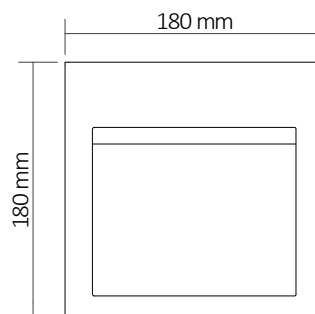

NYE L1001

NYE L1001 - VÆGLAMPE

Design: VE2

Lysfordeling

Direkte symmetrisk fremadrettet lys med downlight lyseffekt

Materialer

Varmgalvaniseret stål eller pulverlakeret, varmgalvaniseret stål

Optik