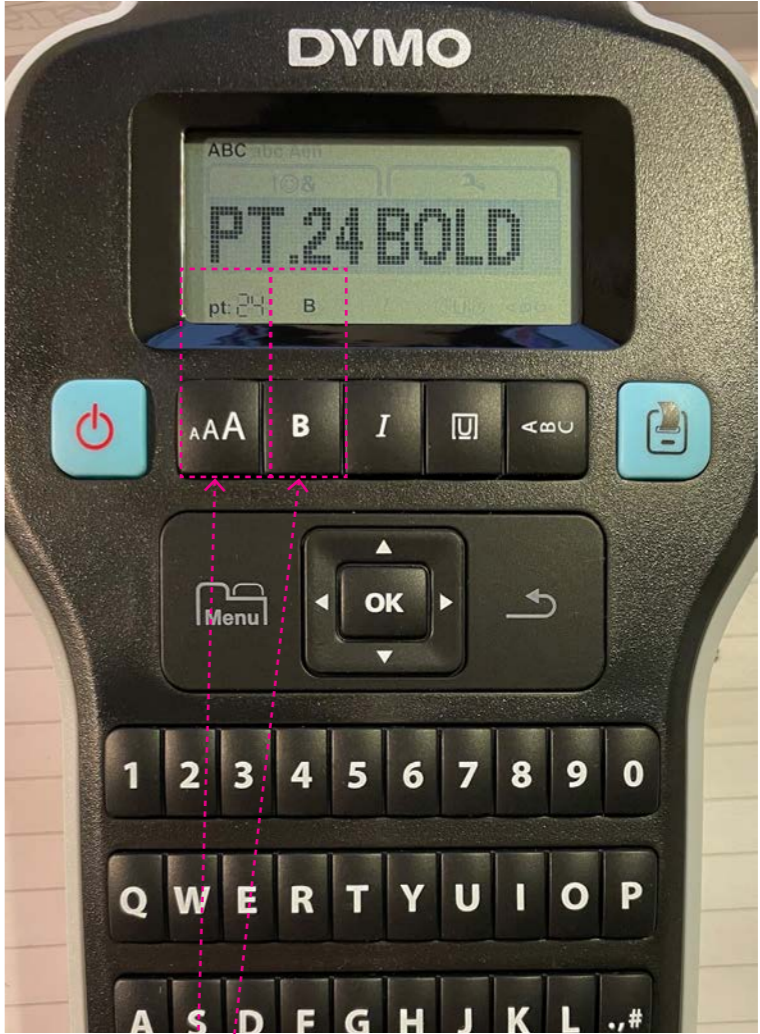

NAVN PÅ POSTKASSEN

Spørg blot købmanden for lån af DYMO

I NYMA har de en DYMO labelprinter liggende som i kan bruge hvis i har brug for at tilføje eller ændre navn på jeres postkasse.

JERES NAVN SKRIVES MED DYMO OG LABEL KLISTRES PÅ POSTKASSEN

DYMO INDSTILLINGER:

- 12 mm. DYMO label
- PT. 24
- B: Bold