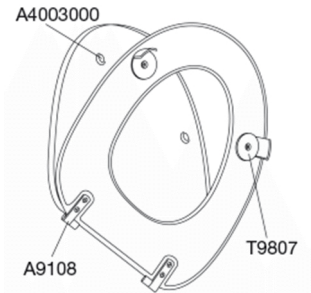

Toiletsæde Dania med låg Med styrebuffer og universalbeslag med 100 mm bolt (B82).

Varenummer

R37000-B82999
VVS: 615683000
NRF: 6190605
RSK: 7972414
EAN: 5708590070667
HMI: 1847

Toiletsæde Dania, med låg. Med universalbeslag. Sædet er forsynet med styrebuffer, som sikrer at sædet sidder helt fast - også ved sideværts belastninger. Materialer: Duroplast. Beslaget er i rustfrit stål.

Farve

Hvid

Beskrivelse

Toiletsæde Dania, med låg. Med universalbeslag. Sædet er forsynet med styrebuffer, som sikrer at sædet sidder helt fast - også ved sideværts belastninger. Materialer: Duroplast. Beslaget er i rustfrit stål.

Produktkapacitet

Dette produkt er testet statisk med 375 kg. Da den europæiske hjælpemiddelstandard DS/EN 12182:2012 foreskriver test med sikkerhedsfaktor 1,5 er produktets nominelle maksimalbelastning derfor 250 kg.