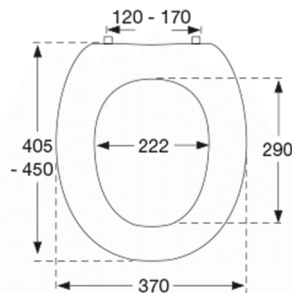

Toiletsæde Dania med låg Med styrebuffer og universalbeslag med 100 mm bolt (B82).

Varenummer

R37000-B82999
VVS: 615683000
NRF: 6190605
RSK: 7972414
EAN: 5708590070667
HMI: 1847

Toiletsæde Dania, med låg. Med universalbeslag. Sædet er forsynet med styrebuffer, som sikrer at sædet sidder helt fast - også ved sideværts belastninger. Materialer: Duroplast. Beslaget er i rustfrit stål.

Farve

Hvid

Beskrivelse

Toiletsæde Dania, med låg. Med universalbeslag. Sædet er forsynet med styrebuffer, som sikrer at sædet sidder helt fast - også ved sideværts belastninger. Materialer: Duroplast. Beslaget er i rustfrit stål.

Produktkapacitet

Dette produkt er testet statisk med 375 kg. Da den europæiske hjælpemiddelstandard DS/EN 12182:2012 foreskriver test med sikkerhedsfaktor 1,5 er produktets nominelle maksimalbelastning derfor 250 kg.

Vægt

3,703 kg

Vægt emballeret

4,103 kg

Vægt pr. kolli

20,515 kg

Antal pr. kolli

5