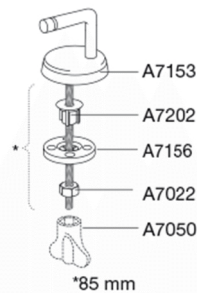

Toiletsæde Dania med låg Med styrebuffer og universalbeslag med 100 mm bolt (B82).

Varenummer

R37000-B82999
VVS: 615683000
NRF: 6190605
RSK: 7972414
EAN: 5708590070667
HMI: 1847

Toiletsæde Dania, med låg. Med universalbeslag. Sædet er forsynet med styrebuffer, som sikrer at sædet sidder helt fast - også ved sideværts belastninger. Materialer: Duroplast. Beslaget er i rustfrit stål.

Farve

Hvid

Beskrivelse

Toiletsæde Dania, med låg. Med universalbeslag. Sædet er forsynet med styrebuffer, som sikrer at sædet sidder helt fast - også ved sideværts belastninger. Materialer: Duroplast. Beslaget er i rustfrit stål.