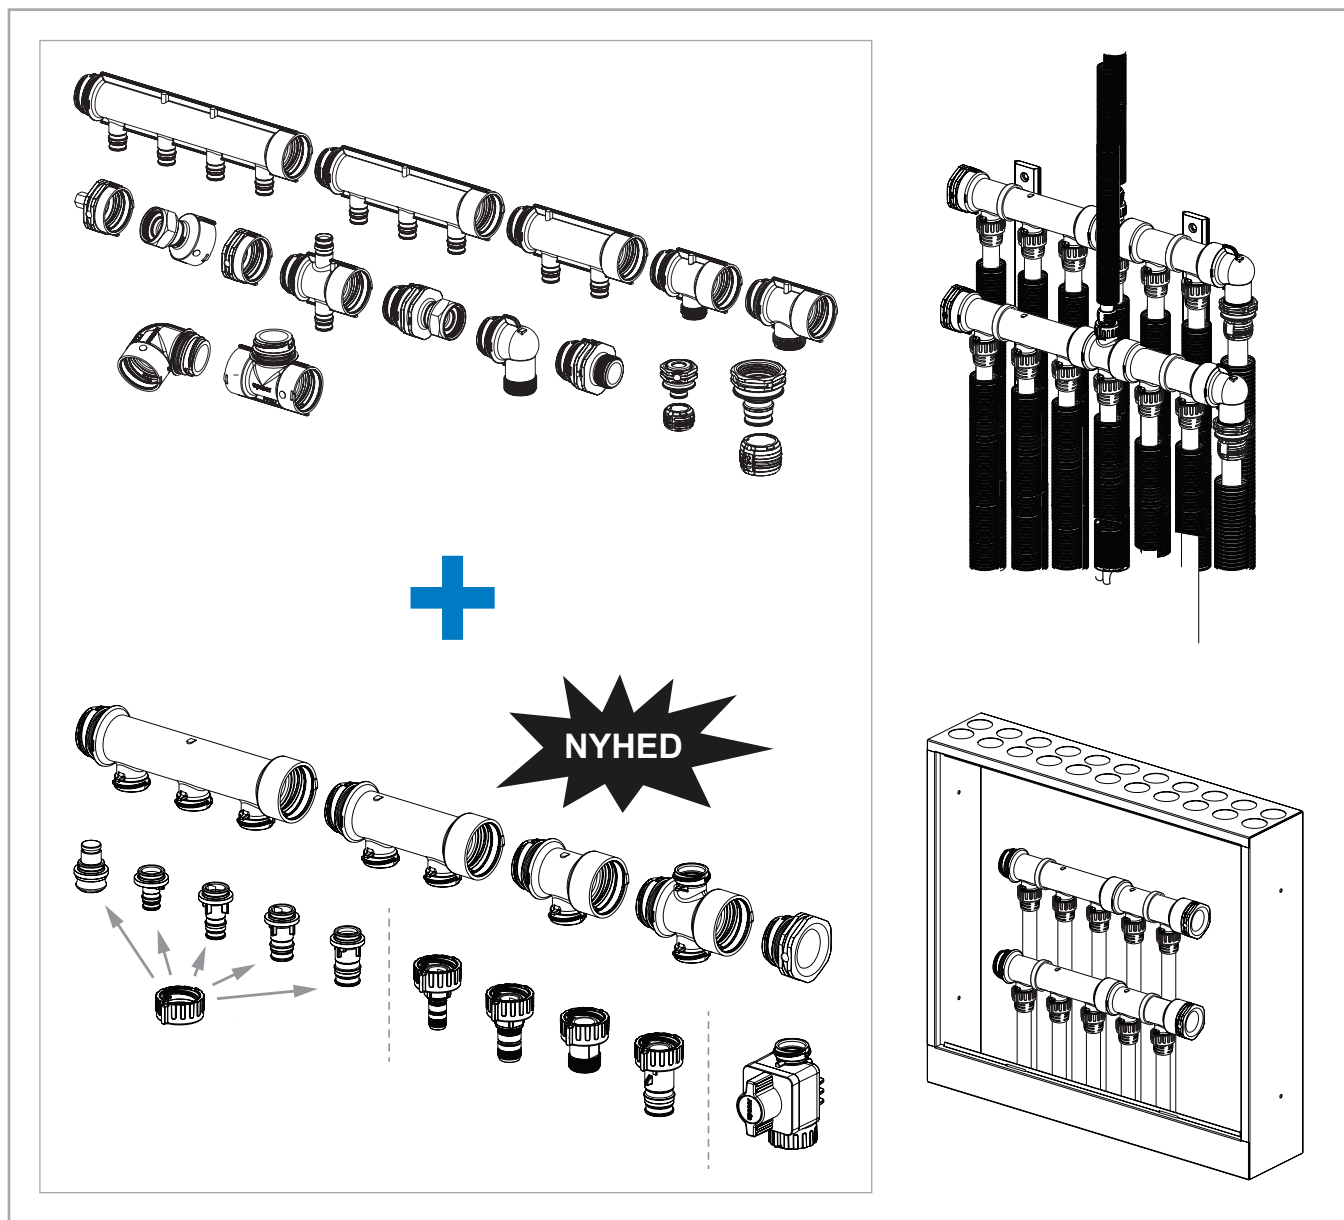

PPM fordelerrør og afgreninger er enkle at montere. Drej en halv omgang med en let klikfunktion - færdig! En løsning fra Uponor, der er helt unik. PPM-fordelerrørene kan vendes 180 grader og samles med andre PPM-fordelerrør. Dermed kan afgreninger vende både op og ned i samme installation.

Sortimentet udvides med: PPM fordelerrør med 1, 2, 3 afgreninger samt en dobbeltafgrening op/ned. Q&E adaptere i dimensionerne 12, 15, 16, 18 og 20 mm for kobling til fordelerrøret. PPSU preskoblinger i dimension 16 og 20 mm, 1/2" tilslutning i messing til FPL-X-kobling og prop i PPSU.

C/C afstanden på afgreningerne er 50 mm for installation i fordelerrørsskabe. Systemet omfatter også monteringsbeslag og vægbeslag. For at se hele sortimentet, se vores prisliste eller www.uponor.dk

Installation

- Monteres med et enkelt klik
- Stor fleksibilitet, når du installerer
- Kort installationstid