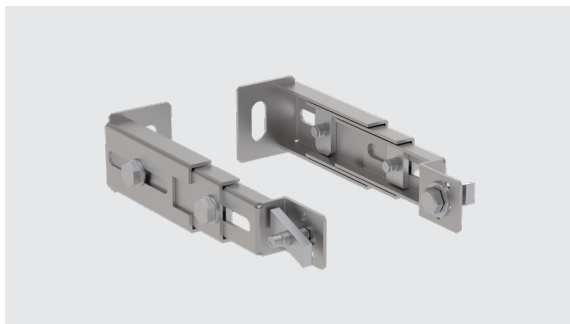

■ GEBERIT

GEBERIT DUOFIX DELTA INSTALLATIONSSYSTEMER

AFPRØVET OG TESTET

DESIGN
MEETS
FUNCTION

GEBERIT DELTA INDBYGNINGSCISTERNER

LET INSTALLATION

ANVENDELSE

- Til let byggeri
- Til montering i halvhøje eller hele installationsvægge med fast bagvæg
- Til montering i hele installationsvægge
- Til pladskrævende væghængte toiletter op til 62 cm
- Velegnet til vægophængte toiletskåle med en fastgørelsesafstand på 18 eller 23 cm.
- Til enkelt-, dobbelt- eller skyl-stop-skylning
- Til gulvkonstruktioner 0-20 cm

INDEHOLDT I LEVERINGEN

- PEX-tilslutning
- Vægbeslag
- Tilslutningssæt til WC, \varnothing 90 mm
- Afløbsbøjning af PE-HD, \varnothing 90/90 mm
- Reduktion af PP, \varnothing 90/110 mm
- Adapter til tomrør \varnothing 25 og \varnothing 28 mm til PEX-rør

↑

**GEBERIT DUOFIX DELTA
INDBYGNINGSCISTERNE**

TILBEHØR

↑

MONTERINGSBESLAG

Til fastgørelse af Delta indbygningcisterne til væg, hvor man ikke ønsker fastgørelse til gulv (f.eks. ved gulvvarme).

617069040

↑

TOPBJÆLKE - BREDDJUSTERBAR

Til fastgørelse af Delta indbygningcisterne i bredde fra 80-110 cm.

617069095

GEBERIT DELTA BETJENINGSPLADER

DESIGN PÅ VÆGGEN

UDVALG

Vores sortimentet af betjeningsplader er udviklet specielt til det moderne badeværelse. De mindre dimensioner på skylleknapperne passer perfekt til de seneste trends og tilpasses uden problemer i et harmonisk badeværelsesdesign.