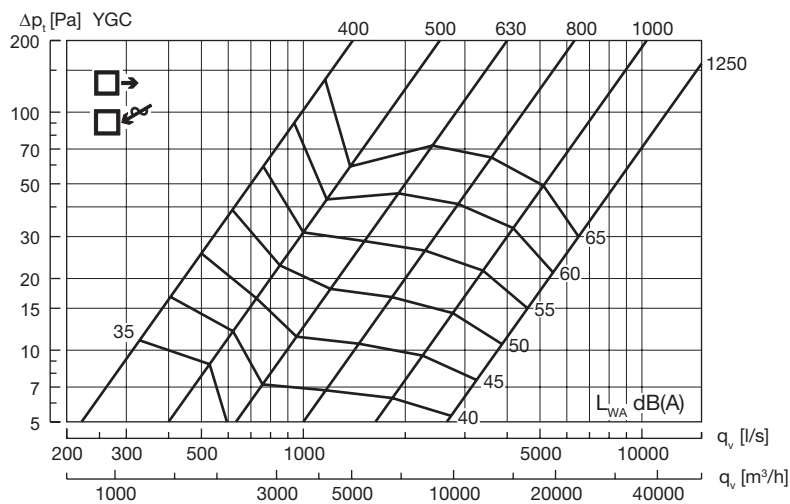

YGC 400-1250