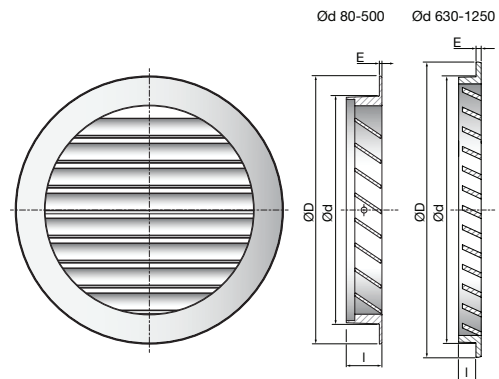

## Beskrivelse

YGC er en cirkulær jalousirist for montage i ydervægge, som kan anvendes til både friskluftsindtag samt afkast.

YGC leveres som standard med fuglenet.

Dimension Ø80 - Ø500 forsynet med net i maskestørrelse 10 x 10 mm.

Dimension Ø630 - Ø1250 forsynet med net i maskestørrelse 12,5 x 12,5 mm.

## Min. - maks. dimensioner

Ød nom	ØD [mm]	I [mm]	E [mm]	A <sub>f</sub> [m <sup>2</sup> ]	Weight [Kg]
80 *	98	10,0	3,5	0,003	0,10
100 *	123	19,5	2,5	0,006	0,13
125 *	149	19,5	2,5	0,009	0,18
150 *	173	19,5	2,5	0,013	0,23
160 *	183	19,0	3,0	0,015	0,27
200 *	223	19,0	3,0	0,024	0,47
250 *	273	21,5	3,5	0,038	0,70
315 *	338	21,0	4,0	0,063	1,09
400 *	440	34,0	6,5	0,079	3,00
500 *	545	34,0	6,5	0,118	5,50
630	670	50	1,5	0,20	10
710	750	50	1,5	0,26	12,4
800	840	50	1,5	0,34	14,6
900	940	50	1,5	0,42	18,5
1000	1040	50	1,5	0,52	21
1250	1290	50	1,5	0,82	35

\* Risten er forsynet med 2 stk. Ø4,2 mm skruehuller i siden for montering.

Ød > 500 mm, ingen forborede huller til montering.

A<sub>f</sub> (m<sup>2</sup>) = Fri areal.