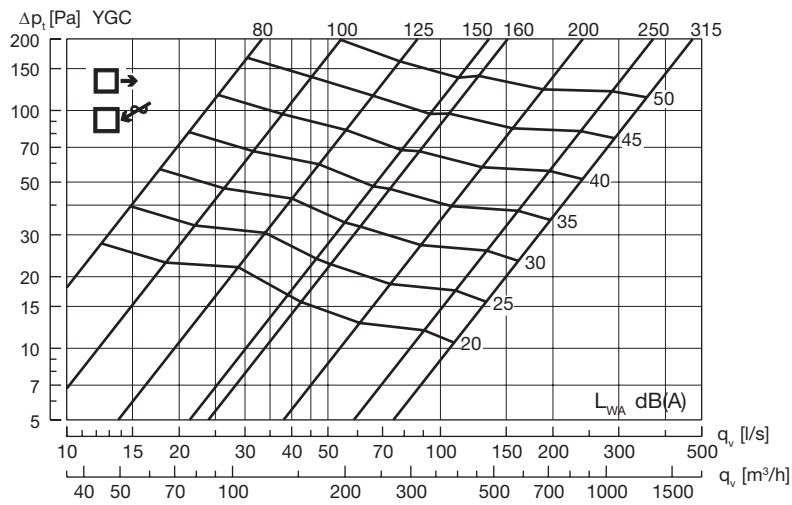

Ydervægsrist

YGC

Tekniske data

Kapacitet

Volumenstrøm q_v [l/s] og [m³/h] totaltrykfald Δp_t [Pa], aflæses i diagrammerne.

Lydniveau i frit felt (1/4 sfærisk)

Lydeffektniveauet L_{WA} findes i diagrammet.

Lydniveauet i afstanden X (m)

$L_{pA} = L_{WA} - K$, se nedenstående tabel.

X [m]	1	2	3	4	5	10	20
K [dB]	-5	-12	-15	-17	-19	-25	-30

YGC 80-315